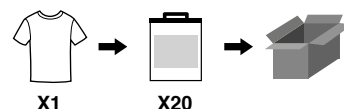

CONFEZIONE

20 PEZZI / CARTONE

LAVAGGI