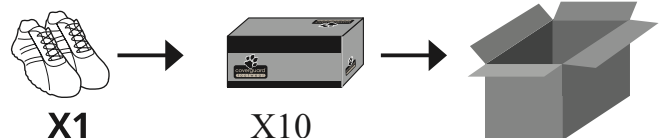

CONDITIONNEMENT

10 PAIRES PAR CARTON

NORMES

Cette chaussure est conforme au modèle de l'équipement de protection individuelle ayant fait l'objet de l'attestation CE de type **LEC FI00340789**.

Délivrée par **INTERTEK (notified body n° 362)**

EN ISO 20345:2011
S3 SRC

Pour plus d'informations, rendez-vous sur www.coverguard-footwear.com