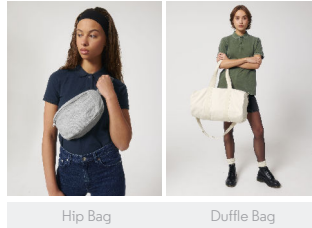

WHITES

COLORS

ESSENTIAL HEATHERS

UNISEX HAT  
STAU893 - BUCKET HAT

Cappello da pescatore in tela

Non applicabile

- Occhielli in metallo
- Bordo inferiore rifinito con sbieco
- Doppia impuntura sulle cuciture laterali e sulla circonferenza superiore del cappello
- Bordo con impunture

Combo options

Shell : Canvas , 80% Cotone riciclato , 20% poliestere riciclato , Fabric washed , 300 GSM

Lining : Plain Weave , 100% cotone biologico filato e pettinato , 160 GSM

Printing Specifications

For suitable print techniques, please download our printing guide