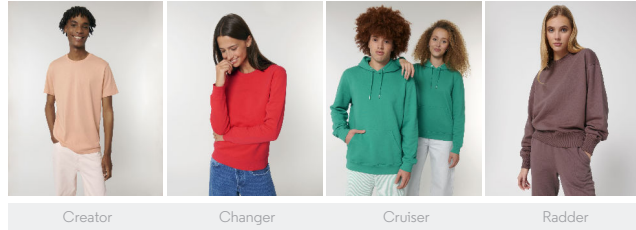

Combo options

Shell : Felpa non garzata , 85% cotone biologico filato e pettinato , 15% poliestere riciclato , Fabric washed , Scamosciato leggero , 300 GSM

Printing Specifications

Adatto a tutte le tecniche di stampa. Per maggiori dettagli, scaricare la nostra guida di stampa.