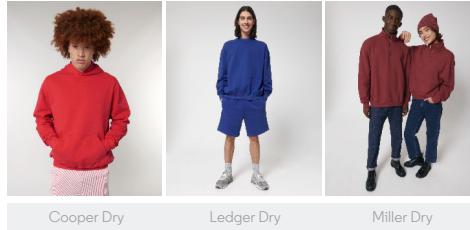

Combo options

Cooper Dry

Ledger Dry

Miller Dry

Shell : Felpa non garzata , 100% Cotton - Organic Carded , Dry Handfeel , 400 GSM

Printing Specifications

Scarica la nostra guida alla stampa per informazioni sulle tecniche adatte

Certifications & memberships

Organic
Certified by Control Union
CU 919434

Stanley and Stella
is a member of
FAIR WEAR
fairwear.org
LEADER

Wash Instructions

Lavare con colori simili, non stirare sulla stampa, lavare e stirare al rovescio.