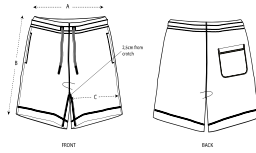

- Fascia in vita elasticizzata nel tessuto principale
- Cordini rotondi tono su tono con estremità in metallo
- Occhielli ricamati
- Fodera delle tasche in jersey
- Tasca applicata sul retro
- Fascia in vita, apertura delle tasche e cuciture del cavallo con impuntura singola
- Fondo e interno gamba con doppia impuntura larga

Combo options

Cooper Dry

Ledger Dry

Miller Dry

Shell : Felpa non garzata , 100% Cotton - Organic Carded , Dry Handfeel , 400 GSM

Printing Specifications

Scarica la nostra guida alla stampa per informazioni sulle tecniche adatte

Wash Instructions

Lavare con colori simili, non stirare sulla stampa, lavare e stirare al rovescio.

SIZES	XXS	XS	S	M	L	XL	XXL	3XL
A Waist	35.5	36	39	42	45	48	51	52
B Leg Length	43	45	47	49	51	53	55	55
C Thigh	31.5	32	33	34	35	36.5	38	39

### PACKING

SIZES	XXS	XS	S	M	L	XL	XXL	3XL
PCS/BAG	5	5	5	5	5	5	5	5
PCS/BOX	10	20	20	20	20	20	20	10