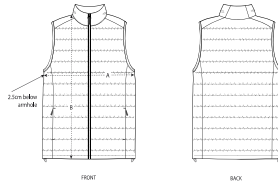

- Senza maniche
- Collo alto
- Cerniera in nylon rovesciata al centro sul davanti
- Tasche a filetto con zip e tirazip extra in gros grain
- Sbieco elasticizzato sul giromanica
- Interamente imbottito
- Inserti laterali per una migliore vestibilità
- Cuciture interne rifinite con sbieco
- Fondo con stopper regolabili in plastica e cordino elastico

Chiudere tutte le cerniere prima del lavaggio.

SIZES		S	M	L	XL	XXL	3XL
A	Half Chest	53.5	56	59.5	63	66.5	70
B	Body Length	65	68.5	70.5	72.5	74.5	76.5

PACKING

SIZES	S	M	L	XL	XXL	3XL
PCS/BAG	5	5	5	5	5	5
PCS/BOX	10	10	10	10	10	10