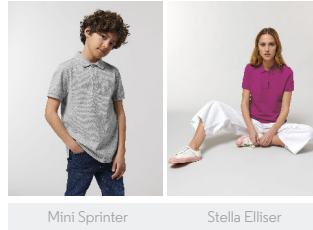

Combo options