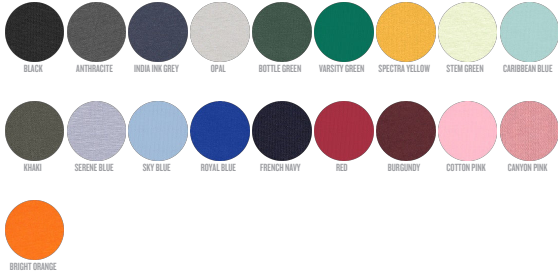

UNISEX T-SHIRT
STTU758 - ROCKER

La t-shirt essenziale unisex

Vestibilità media

- Maniche a giro
- Girocollo a costine 1x1
- Fettuccia di rinforzo sull'interno collo nel tessuto principale
- Tubolare

Combo options

WHITES

COLORS

ESSENTIAL HEATHERS

Shell : Jersey , 100% cotone biologico filato e pettinato , Fabric washed , 150 GSM

Printing Specifications

Compatibile con tutti i tipi di personalizzazione. Consultate la nostro sito web per maggiori informazioni.