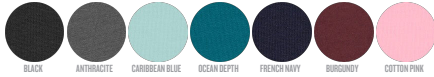

DONNA TANK
STTWO13 - STELLA DREAMER

La canotta elasticizzata da donna

Aderente

- Senza maniche
- Girocollo e giromanica con sbieco a costine 1x1, con doppia impuntura stretta
- Fettuccia di rinforzo sull'interno collo nel tessuto principale
- Doppia impuntura stretta sul bordo inferiore

Combo options

WHITES

COLORS

ESSENTIAL HEATHERS

Shell : Jersey , 100% cotone biologico filato e pettinato , Fabric washed , 120 GSM

Printing Specifications

Compatibile con tutti i tipi di personalizzazione. Consultate la nostro sito web per maggiori informazioni.

Certifications & memberships

Wash Instructions

Lavare insieme a capi di colori simili, non stirare sulla stampa, lavare e stirare al rovescio.