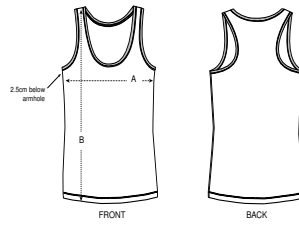

DONNA TANK  
**STTWO13 - STELLA DREAMER**

**La canotta elasticizzata da donna**

Aderente

- Senza maniche
- Girocollo e giromanica con sbieco a costine 1x1, con doppia impuntura stretta
- Fettuccia di rinforzo sull'interno collo nel tessuto principale
- Doppia impuntura stretta sul bordo inferiore

Shell : Jersey , 100% cotone biologico filato e pettinato , Fabric washed , 120 GSM

Printing Specifications

Compatibile con tutti i tipi di personalizzazione. Consultate la nostro sito web per maggiori informazioni.

Certifications & memberships

Wash Instructions

Lavare insieme a capi di colori simili, non stirare sulla stampa, lavare e stirare al rovescio.

SIZES		XS	S	M	L	XL	XXL
A	Half Chest	37.5	40	43	46	49	52
B	Body Length	63	65	67	69	70	70