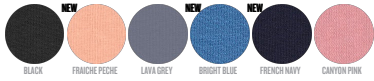

COLORS

ESSENTIAL

HEATHERS

Printing Specifications

Compatibile con tutti i tipi di personalizzazione. Consultate il nostro sito web per maggiori informazioni.