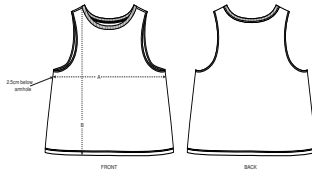

DONNA TANK
STTW038 - STELLA DANCER

La canottiera corta da donna

Vestibilità comoda

- Senza maniche
- Girocollo e giromanica a costine 1x1
- Fettuccia di rinforzo in jersey
- Doppia impuntura stretta sul bordo inferiore

SIZES		XS	S	M	L	XL
A	Half Chest	45.5	48	51	54	56
B	Body Length	52	54	56	58	59

PACKING

SIZES	XS	S	M	L	XL
PCS/BAG	5	5	5	5	5
PCS/BOX	100	100	100	100	100