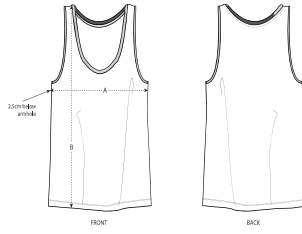

DONNA TANK

**STTW084-STELLA MINTER**

**La canotta da donna dalla vestibilità media**

Vestibilità media

- Senza maniche
- Girocollo e giromanica a costine 1x1
- Fettuccia interna sul retro del collo nel tessuto principale
- Orlo inferiore con doppia impuntura stretta

SIZES		XS	S	M	L	XL	XXL
A	Half Chest	42.5	45	48	51	54	57
B	Body Length	60.5	62.5	64.5	66.5	67.5	67.5

### PACKING

SIZES	XS	S	M	L	XL	XXL
PCS/BAG	5	5	5	5	5	5
PCS/BOX	100	100	100	100	100	100