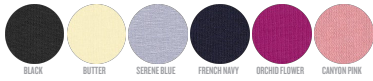

DONNA TANK

**STTW084-STELLA MINTER**

**La canotta da donna dalla vestibilità media**

Vestibilità media

- Senza maniche
- Girocollo e giromanica a costine 1x1
- Fettuccia interna sul retro del collo nel tessuto principale
- Orlo inferiore con doppia impuntura stretta

Shell : Jersey , 100% cotone biologico filato e pettinato , Fabric washed , 155 GSM

WHITES

COLORS

ESSENTIAL

HEATHERS

SPECIAL

HEATHERS

Printing Specifications