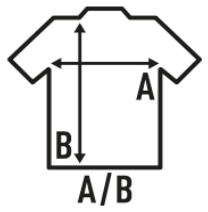

## KID TONGA

T-shirt per ragazze a maniche corte, leggermente attillata, con un bel colletto e 100% cotone. Etichetta rimovibile.

Dettagli:

- Single Jersey.
- Taglio sagomato, capo semi-attillato.
- Collo a costina 1x1.
- 155 g/m<sup>2</sup> approx.
- 100% Cotone
- GM - 85% Cotone / 15% Viscosa
- Etichetta rimovibile

### SIZE/Size

EU	3-4	5-6	7-8	9-11	12-14
Width	30 cm	32 cm	34 cm	36 cm	38 cm
	42 cm	45 cm	48 cm	51 cm	54 cm

White (WH)

Orange (OR)

Black (BK)

Pink (PK)

Red (RD)

Sky Blue (SK)