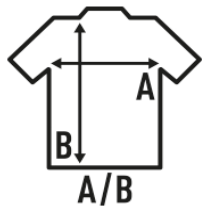

REGULAR LS T-SHIRT

T-shirt uomo manica lunga senza polsini. Etichetta rimovibile. Ideale per personalizzare con serigrafia, vinile e trasferimento. 10 colori e dalla taglia XS alla 3 XL. Disponibile anche per donne e bambini.

Dettagli:

- Impuntura a doppio ago sul spalle e orlo inferiore.
- Collo elastan.
- Nastro di rinforzo da spalla a spalla.
- 155 - 160 g/m² approx.
- 100% Cotone pre-ristretto
- GM - 85% Cotone / 15% Viscosa
- Etichetta rimovibile

100% cotone pre-ristretto. Peso: 155-160 g/m². approx.

Box/Box 50

Pack/Pack 50

SIZE/Size

EU	XS	S	M	L	XL	XXL	3XL	4XL	5XL
Width	48 cm	51 cm	53.50 cm	56 cm	58.50 cm	61 cm	66 cm	68 cm	72 cm
	68 cm	70 cm	72 cm	74 cm	76 cm	78 cm	82 cm	84 cm	82 cm