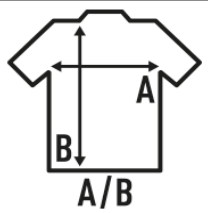

IBIZA

Maglietta larga e corta, per ragazza, 100% cotone. Disponibile in 5 colori. Etichetta rimovibile.

Dettagli:

- Canotta larga con scollo rotondo.
- Single Jersey.
- 120 g/m²
- 100% Cotone
- Fluor - 100% Poliestere
- Etichetta rimovibile

100% Cotone. Peso: 120 g/m²

Box/Box 50

Pack/Pack 50

SIZE/Size

EU	S/M	L/XL
Width	54 cm	56 cm
	46 cm	48 cm

White
(WH)

Black
(BK)

Fucsia
(FU)