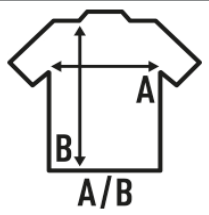

TOBAGO

T-shirt donna a maniche corte in jersey singolo, ampio scollo tondo e maniche arrotolate, 100% cotone. Etichetta rimovibile. Disponibile in 4 colori.

Dettagli:

- Girocollo ampio.
- Single Jersey.
- Maniche arrotolate.
- 140 g/m²
- 100% Cotone
- Etichetta rimovibile

100% Cotone. Peso: 140 g/m²

Box/Box 50

Pack/Pack 50

SIZE/Size

EU	S	M	L
Width	49 cm	51 cm	53 cm
A/B	66 cm	68 cm	72 cm

White
(WH)

Black
(BK)

Coral
(CO)