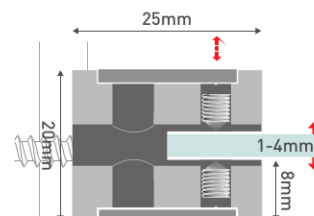

## UNICO

SISTEMA DI FISSAGGIO A PARETE, A SOFFITTO E A BANDIERA

Sistema di fissaggio universale e in materiale plastico disponibile nei colori principali della segnaletica. Perfetto per l'applicazione a parete, a bandiera e a soffitto, Fisso Unico è utilizzabile per il montaggio di pannelli in tutti i materiali.

descrizione 1set/2pcs 1box/20pcs

blu			
verde			
rosso			
giallo			
grigio			

Il set di vendita comprende 2 sistemi di fissaggio con relative viti e tasselli.

1 set  
2pcs

1 box  
20pcs

senza fori  
sul pannello

sistema  
a brugola

Sy

materiale