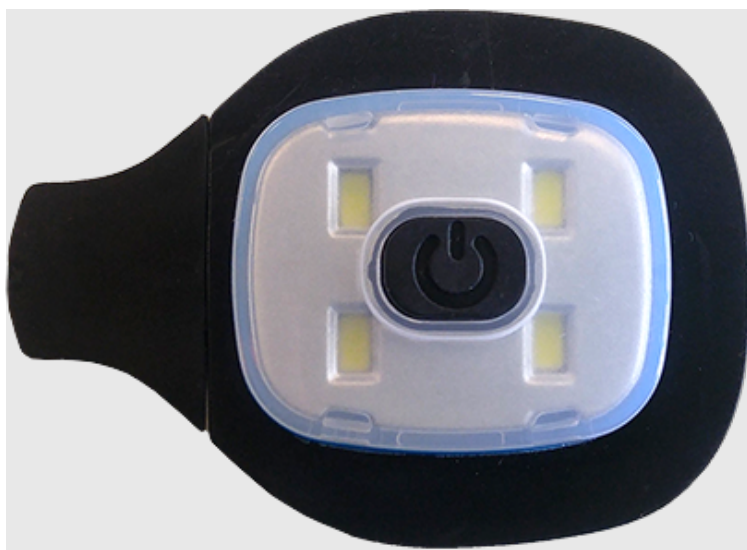

B030 - LED di ricambio per berretto

Collezione: Torce

Gamma: Illuminazione

Materiali: ABS

Pacchetto interno: 48

Cartone esterno: 480

Informazioni prodotto

LED di ricambio per B027, B028 e B029. Questa luce a LED ricaricabile può essere caricata in una porta USB standard.

Torce

Le torce Portwest sono progettate per una vasta gamma di attività, dalla sicurezza ad un uso quotidiano

Illuminazione

Un'offerta versatile per una performance eccellente in ogni condizione.

Norme

RoHS
CE

Caratteristiche

- Luminosità 150 Lumen
- Tempo di esecuzione: 4 ore
- Ricaricabile tramite USB
- Funzione: Alto-Medio-Flash
- Distanza del fascio 10m (alto), 5m (medio)
- Certificato CE

B030 - LED di ricambio per berretto**Codice doganale: 8513100000****Laboratorio****Carton Dimensions/Weight**