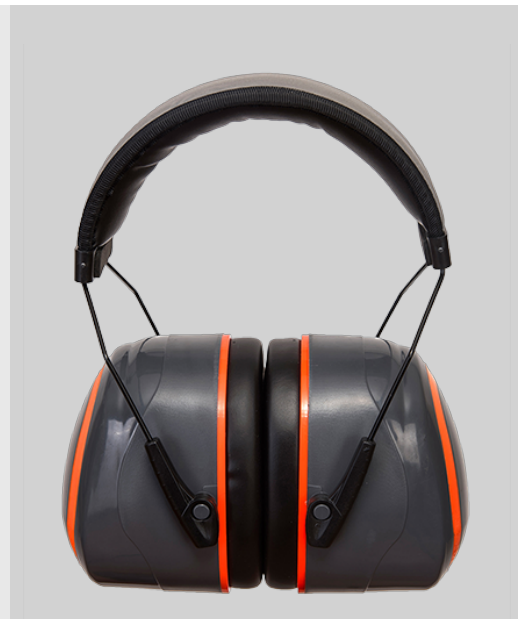

Norme

EN 352-1 (SNR 36dB)
ANSI S3.19 (NRR 30dB)

Cuffie

La gamma di DPI antirumore Portwest include modelli con livelli di attenuazione differenziati, per offrire la soluzione adatta ad ogni ambiente di lavoro, offrendo protezione dai rumori potenzialmente nocivi, ma senza isolare il lavoratore. Nuovi colori e modelli di cuffie permettono una scelta personalizzata. Una nuova e completa gamma di tappi rende ancor più competitiva la nostra offerta.

Protezione dell'udito

I problemi di udito si verificano quando si è esposti a condizioni di lavoro pericolose senza indossare l'attrezzatura di protezione corretta.

Caratteristiche

- Eccellente livello di attenuazione
- Banda imbottita per comfort
- Inserto riflettente per una maggiore visibilità
- Sistema regolabile dual pin per una migliore vestibilità
- Cuciture in contrasto
- Nuovo articolo
- Certificato CE
- CE-CAT III
- Borsa al dettaglio che facilita la presentazione per la vendita al dettaglio
- Confezionati singolarmente per i distributori automatici