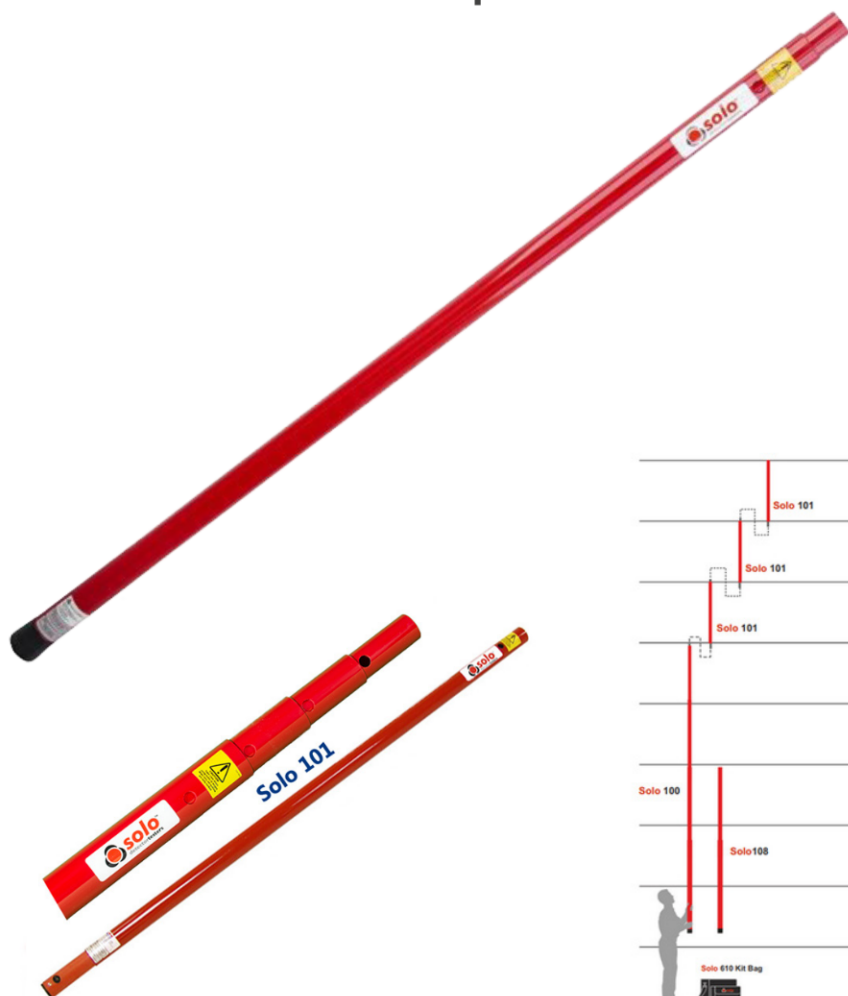

SOLO100

Asta di accesso telescopica

L'asta di accesso telescopica Solo 100 offre un accesso sicuro ai rilevatori installati ad altezze di oltre 6 metri. L'asta assicura ai tecnici degli allarmi antincendio la piena conformità alle norme di sicurezza sul lavoro in quota del 2005.

Tra le caratteristiche principali:

Si estende fino a 4,5 metri, per una portata massima di 6 metri

Può essere utilizzata con un massimo di 3 prolungha Solo 101

Asta di accesso telescopica

Prolunga Solo 101