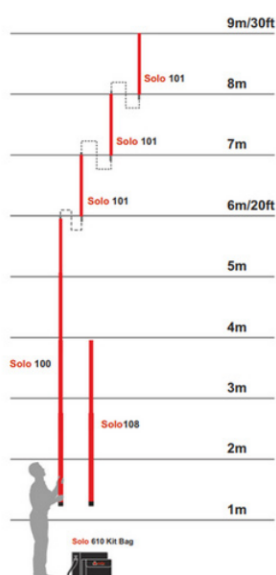

SOLO100

Asta di accesso telescopica

L'asta di accesso telescopica Solo 100 offre un accesso sicuro ai rilevatori installati ad altezze di oltre 6 metri. L'asta assicura ai tecnici degli allarmi antincendio la piena conformità alle norme di sicurezza sul lavoro in quota del 2005.

Tra le caratteristiche principali:

Si estende fino a 4,5 metri, per una portata massima di 6 metri

Può essere utilizzata con un massimo di 3 prolungha Solo 101

Asta di accesso telescopica

Prolunga Solo 101

Borsa per il trasporto attrezzatura test rivelatori

Borsa per il trasporto Asta di accesso telescopica Solo 100/101